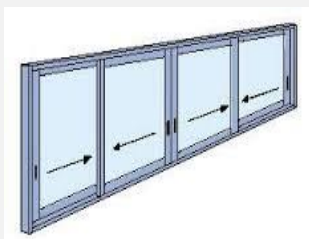

# ALUMINIUM

<b>M E N U I S E R I E S</b>	<b>EXEMPLE</b> Chambre / cuisine	<b>Repère</b>			
	Tradi / Reno / ISO 120	<b>Type dormant</b>			
	OF 1 / COUL 2VTX	<b>Type de châssis</b>			
	OUVRANT CACHE/VISIBLE	<b>Type d'ouvrant</b>			
	4/20/4 Fea	<b>Vitrage</b>			
	1000	<b>LARGEUR</b>			
	2150	<b>HAUTEUR</b>			
	1	<b>Quantité</b>			
	TD / OUVRANT DE SERVICE D	<b>TD / TG - OSD / OSG</b>			
	oui / non	<b>Serrure à clés</b>			
	Alu 20 / encastré	<b>Type de seuil</b>			
	Classique / minimaliste / invisible	<b>Poignées pour frappe</b>			
	Classique / coudée / cuvette	<b>Poignées pour coulissant</b>			
	Visibles / invisibles	<b>Paumelles</b>			
	oui / non	<b>Grille ventilation 30m3/h</b>			
	oui / non	<b>Soubassement</b>			
	Couvre-joint	<b>Habillage intérieur</b>			
	Cornière	<b>Habillage extérieur</b>			
Bavette	<b>Bavette ou P. D'appui</b>				
Hauteur. mm	<b>Allège</b>				
<b>VR</b>	oui / non	<b>Présence VR</b>			
	Monobloc / Tradi auto	<b>Type de VR</b>			
	oui / non	<b>Hauteur coffre compris</b>			
	TO / Filaire / Radio	<b>Manœuvre</b>			
	SOMFY / ZUNIR RTS / ZIGBEE IO	<b>Motorisation</b>			
	Droit / gauche	<b>Sortie manœuvre</b>			
	Inverseur	<b>Encastré / applique</b>			